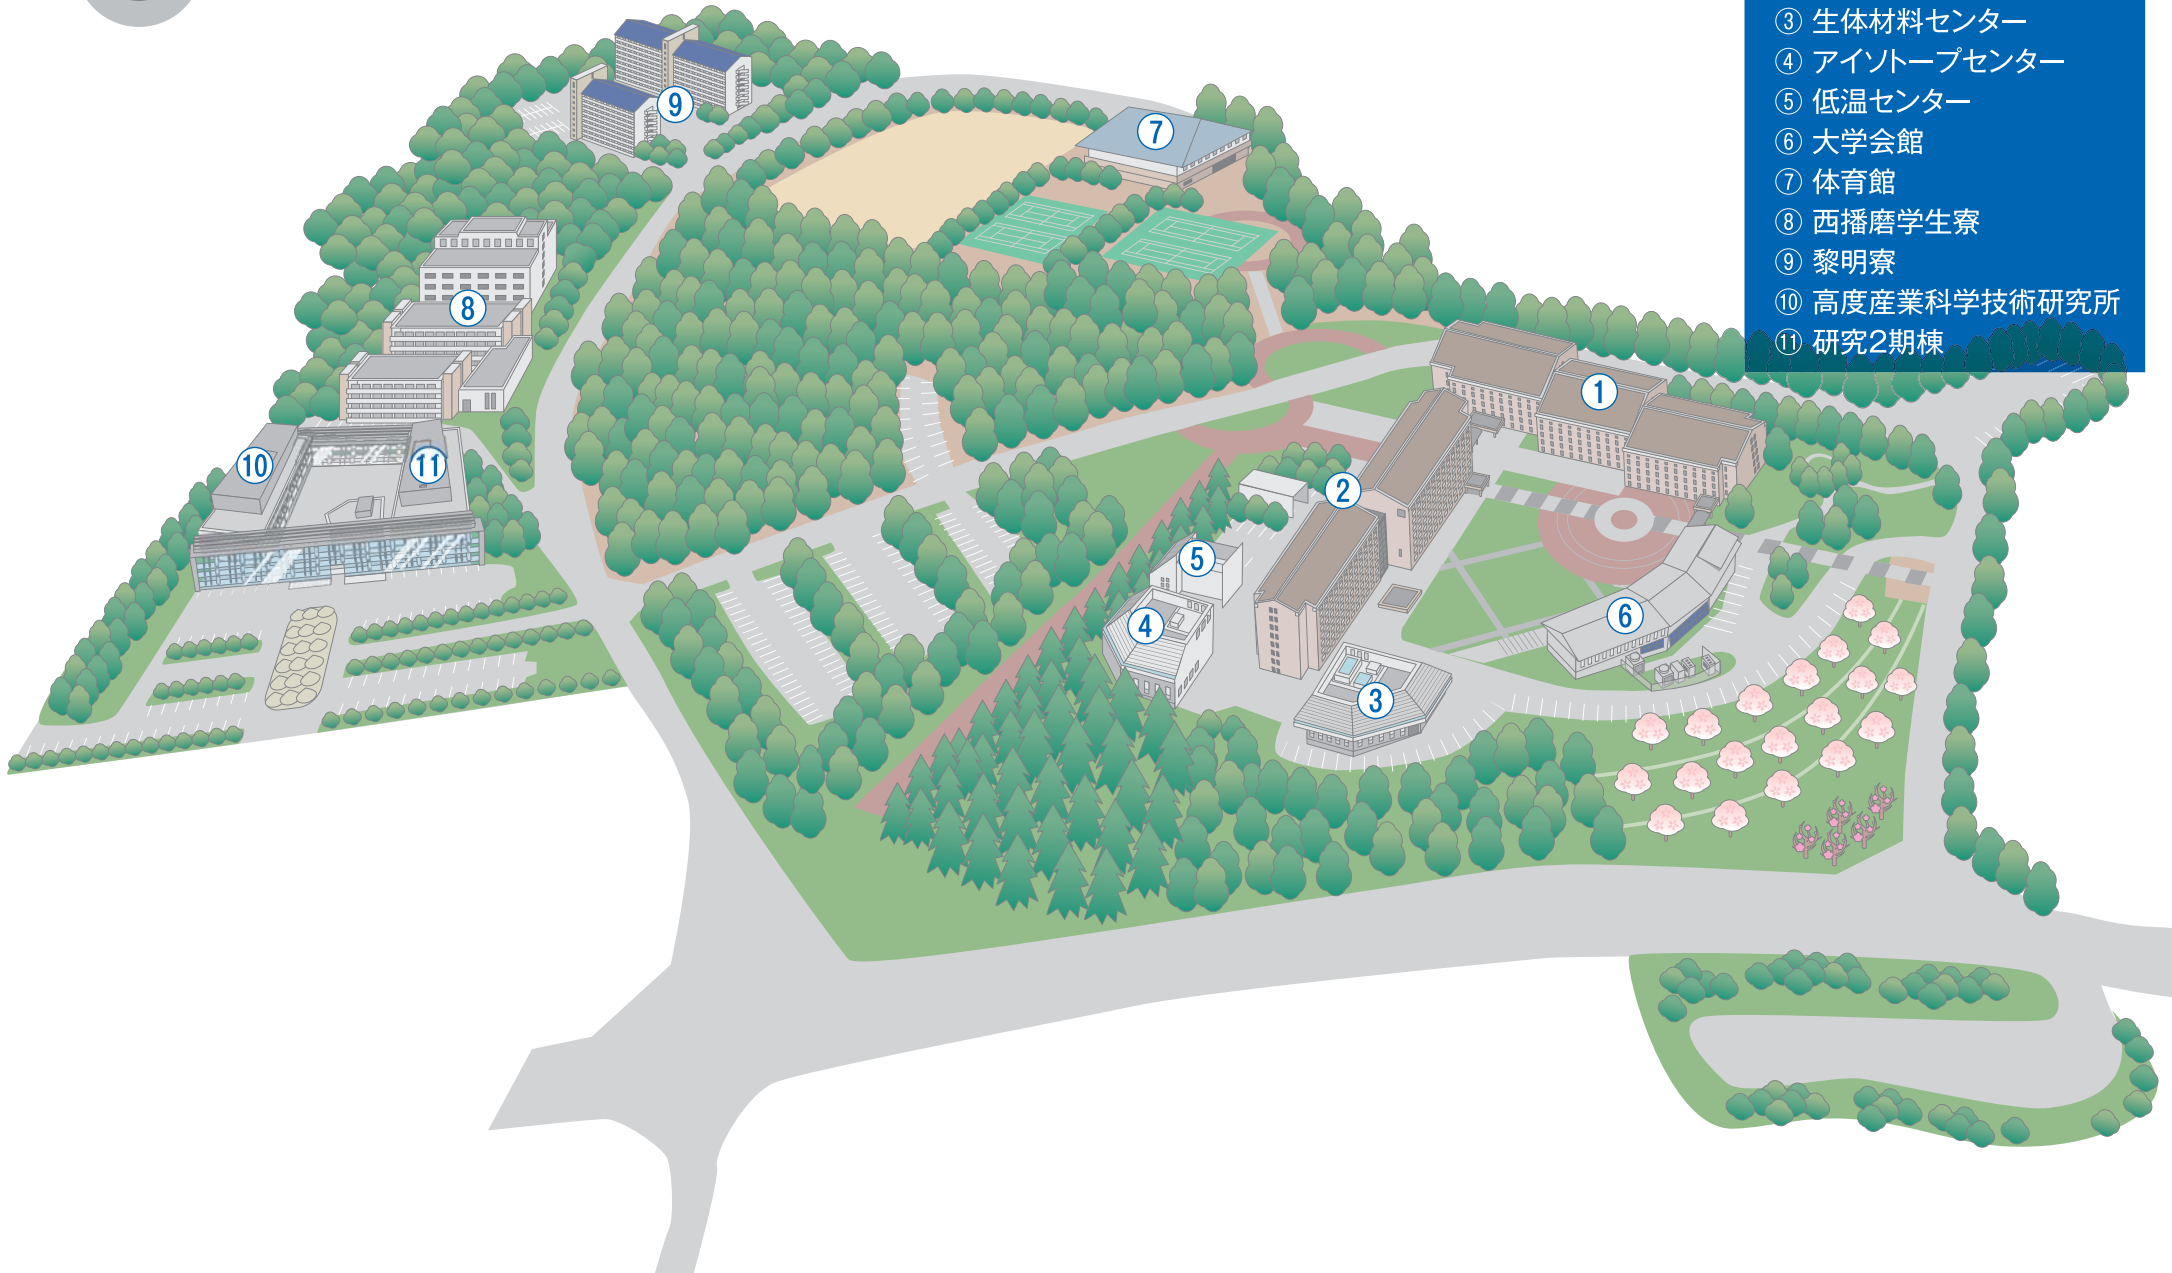

播磨理学キャンパス

- ① 理学部本部棟
- ② 理学部研究棟
- ③ 生体材料センター
- ④ アイソトープセンター
- ⑤ 低温センター
- ⑥ 大学会館
- ⑦ 体育館
- ⑧ 西播磨学生寮
- ⑨ 黎明寮
- ⑩ 高度産業科学技術研究所
- ⑪ 研究2期棟