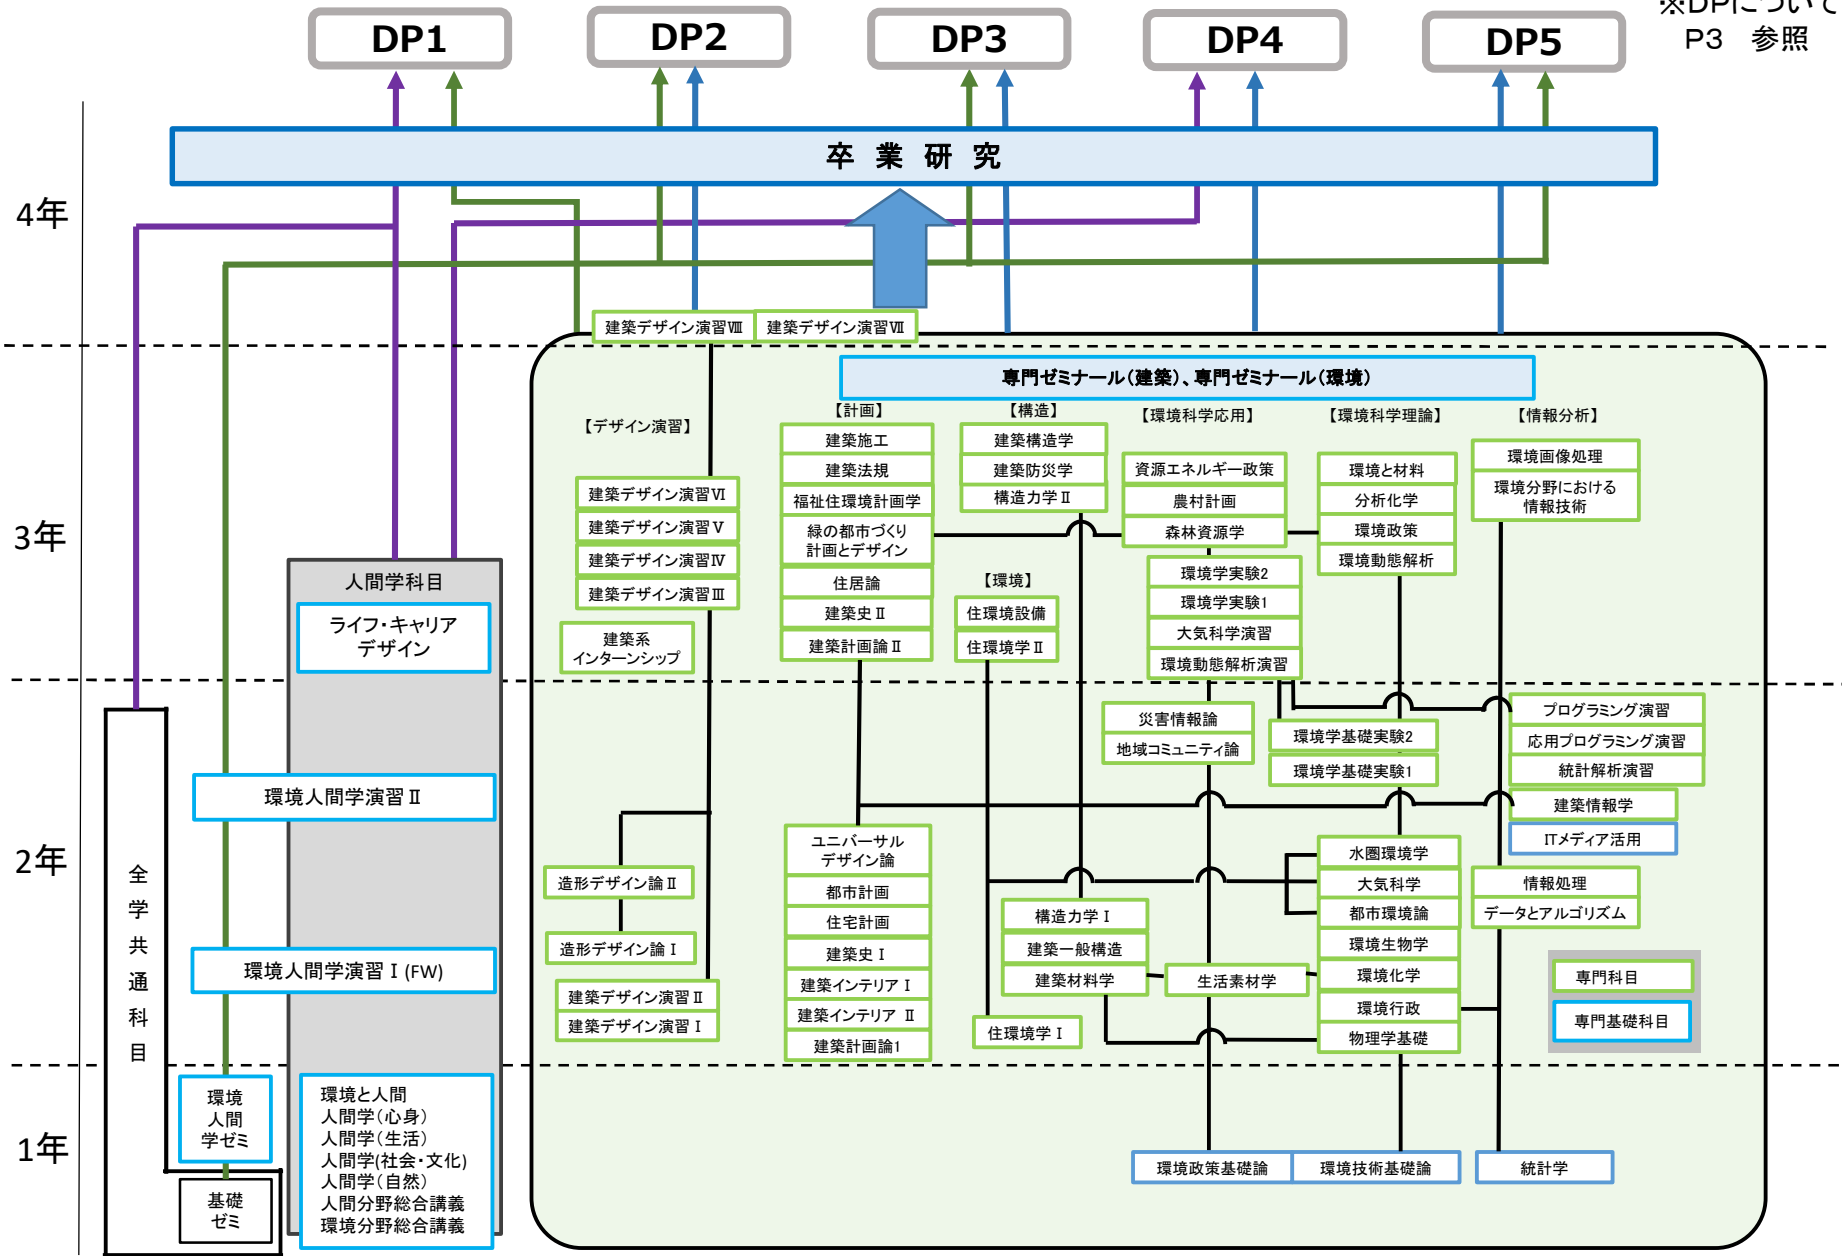

人間形成系カリキュラムマップ

国際文化系カリキュラムマップ

※DPについては
P3 参照

※但し入学年度によっては履修できない科目があります

社会デザイン系カリキュラムマップ

※DPについては
P3 参照

※但し入学年度によっては履修できない科目があります

環境デザイン系カリキュラムマップ

※DPについては
P3 参照

※但し入学年度によっては履修できない科目があります

食環境栄養課程カリキュラムマップ

※DPについてはP3参照

※但し入学年度によっては履修できない科目があります