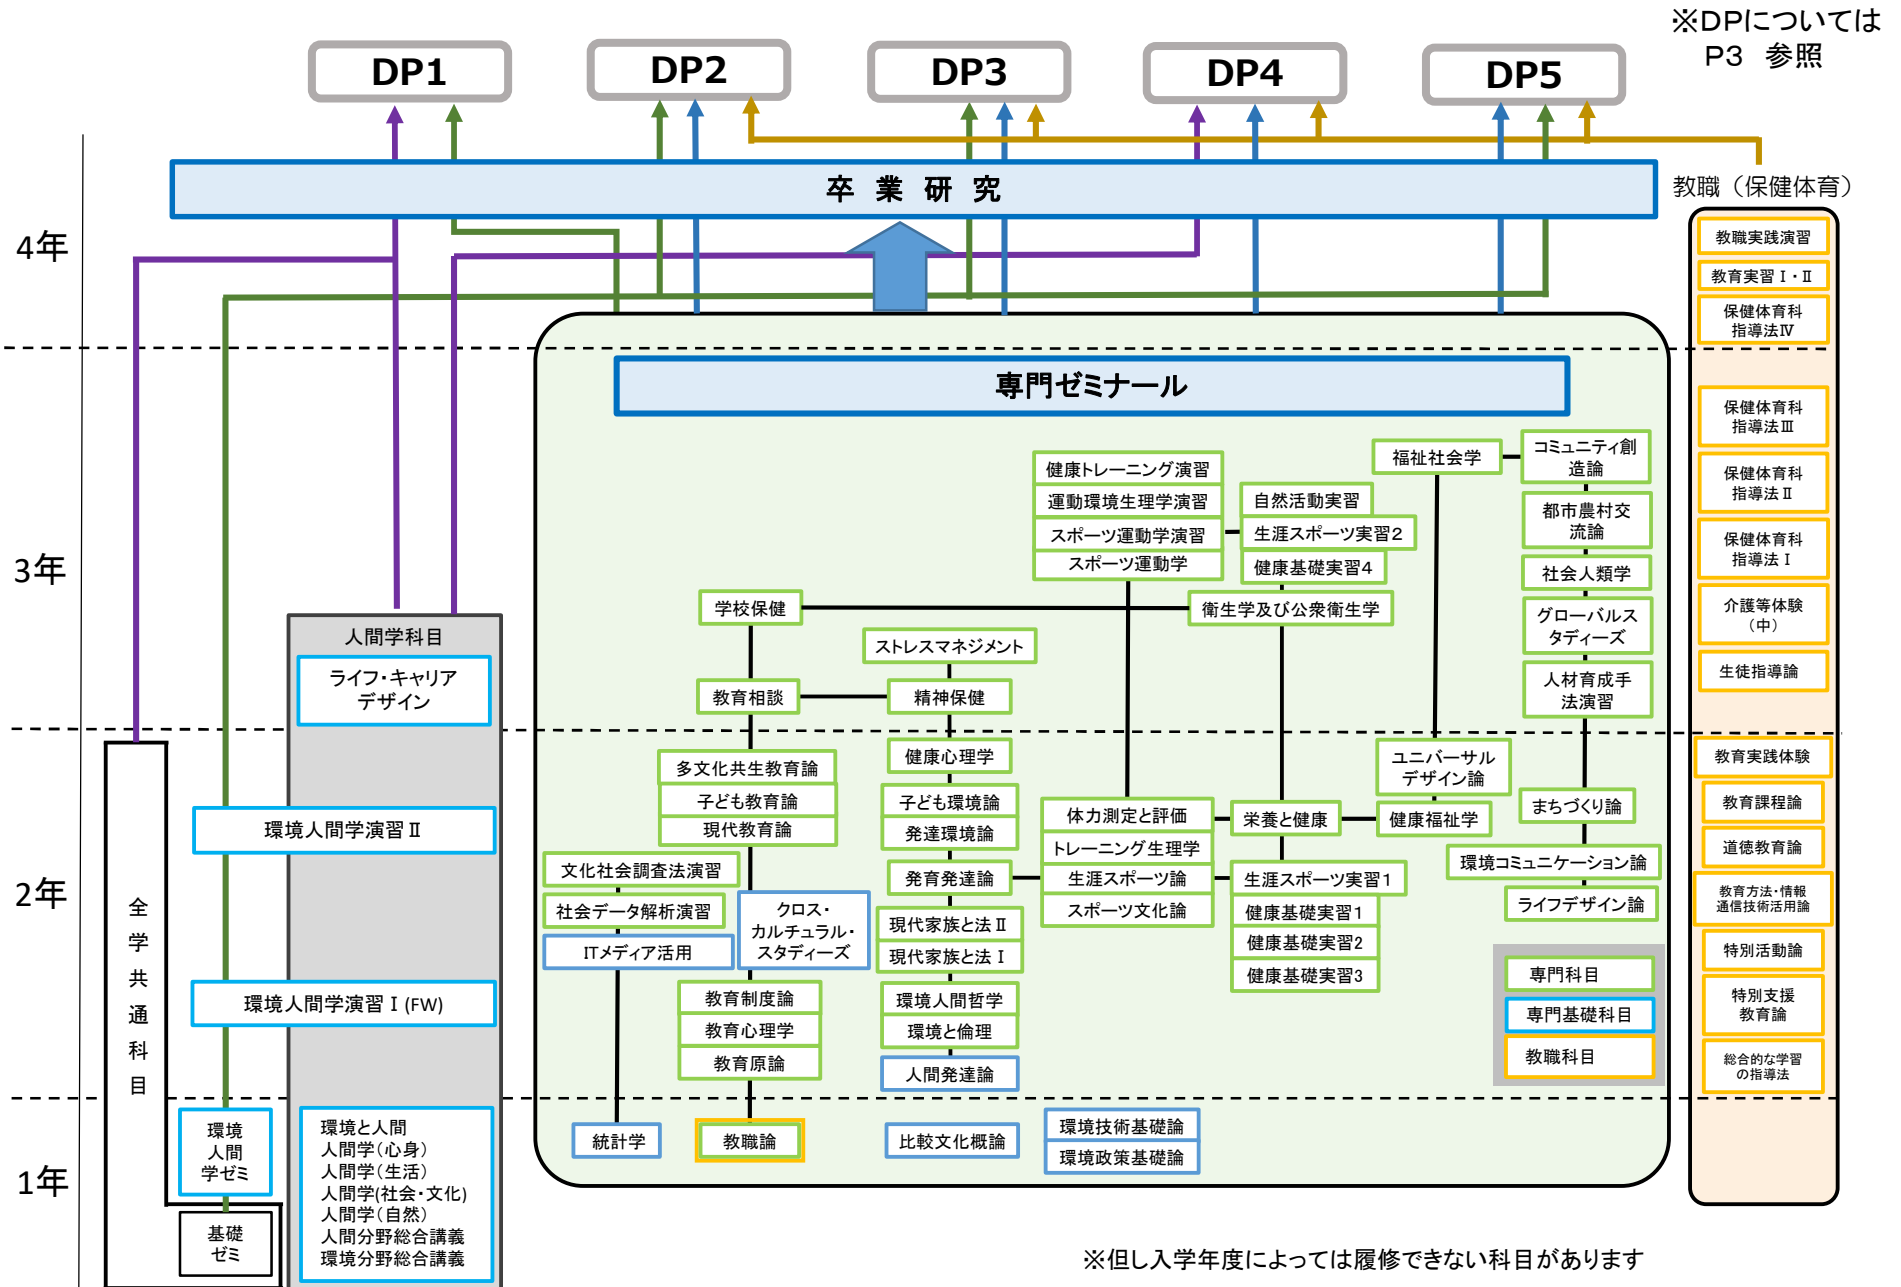

人間形成系カリキュラムマップ

国際文化系カリキュラムマップ

※DPについては
P3 参照

※但し入学年度によっては履修できない科目があります

社会デザイン系カリキュラムマップ

※DPについては
P3 参照

※但し入学年度によっては履修できない科目があります

環境デザイン系カリキュラムマップ

※DPについては
P3 参照

※但し入学年度によっては履修できない科目があります

食環境栄養課程カリキュラムマップ

※DPについてはP3参照

※但し入学年度によっては履修できない科目があります