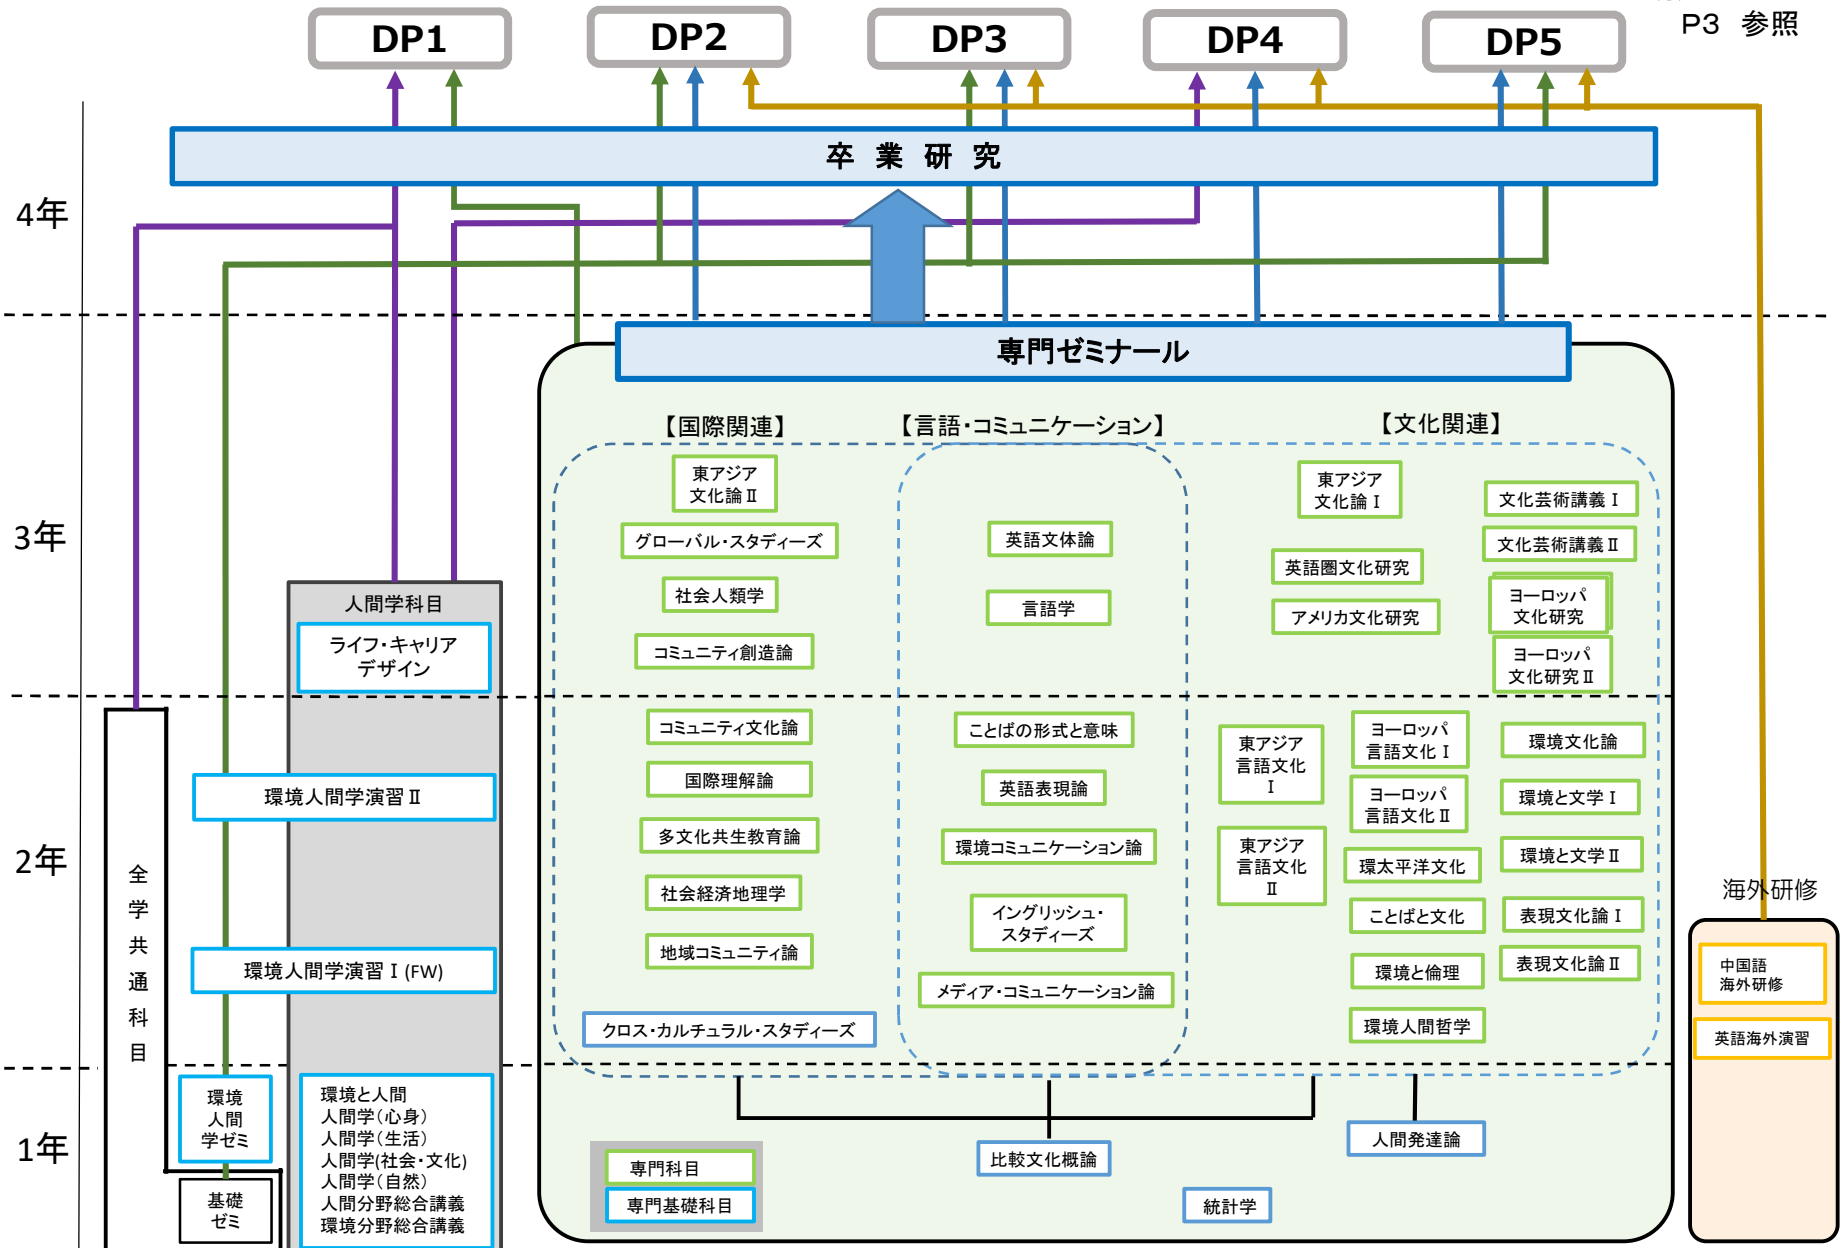

人間形成系カリキュラムマップ

国際文化系カリキュラムマップ

※DPについては
P3 参照

※但し入学年度によっては履修できない科目があります

社会デザイン系カリキュラムマップ

※DPについては
P3 参照

※但し入学年度によっては履修できない科目があります

環境デザイン系カリキュラムマップ

※DPについては
P3 参照

※但し入学年度によっては履修できない科目があります

食環境栄養課程カリキュラムマップ

※DPについてはP3参照

※但し入学年度によっては履修できない科目があります