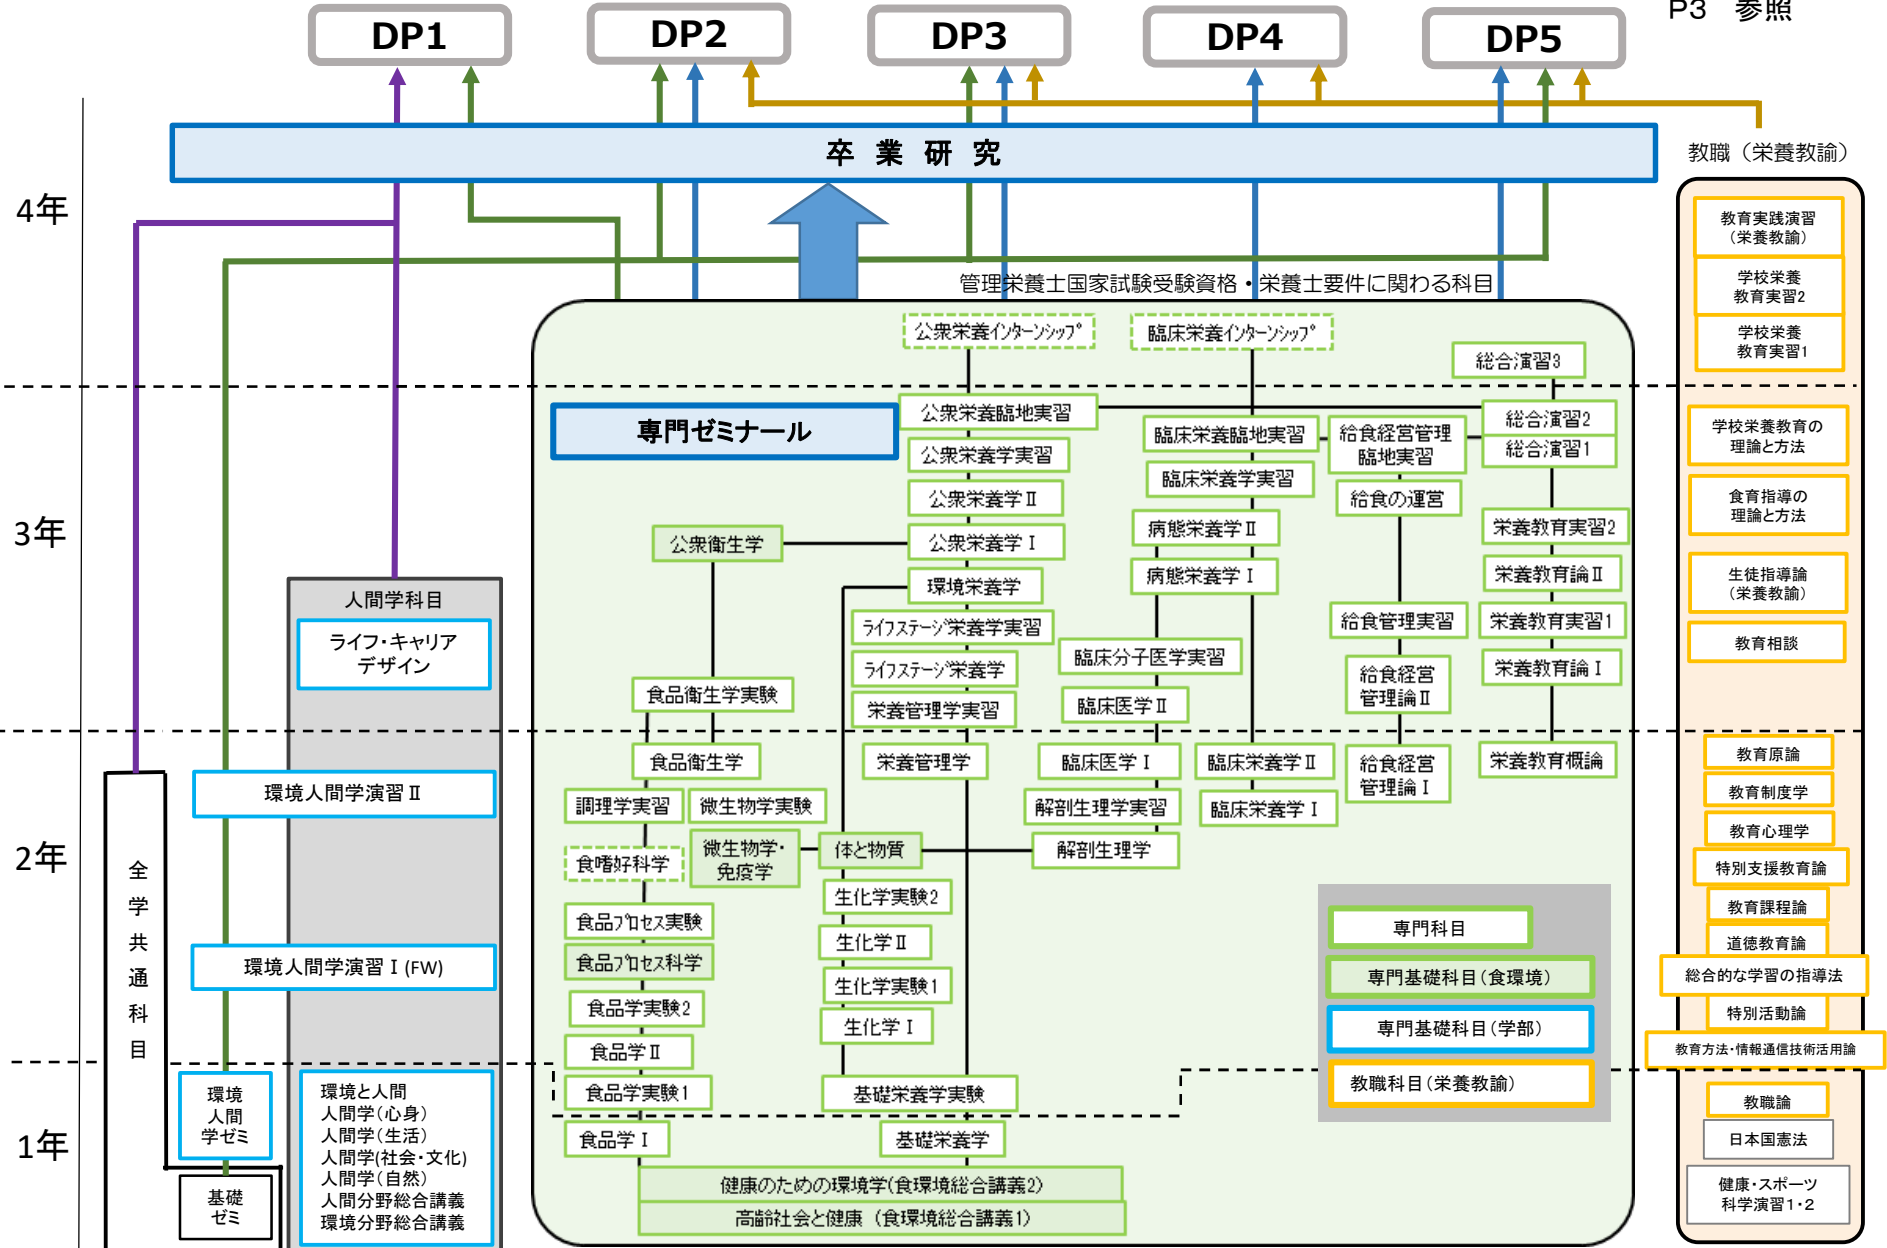

人間形成系カリキュラムマップ

国際文化系カリキュラムマップ

※DPについては
P3 参照

※但し入学年度によっては履修できない科目があります

社会デザイン系カリキュラムマップ

※DPについては
P3 参照

※但し入学年度によっては履修できない科目があります

環境デザイン系カリキュラムマップ

※DPについては
P3 参照

※但し入学年度によっては履修できない科目があります

食環境栄養課程カリキュラムマップ

※DPについてはP3参照

※但し入学年度によっては履修できない科目があります