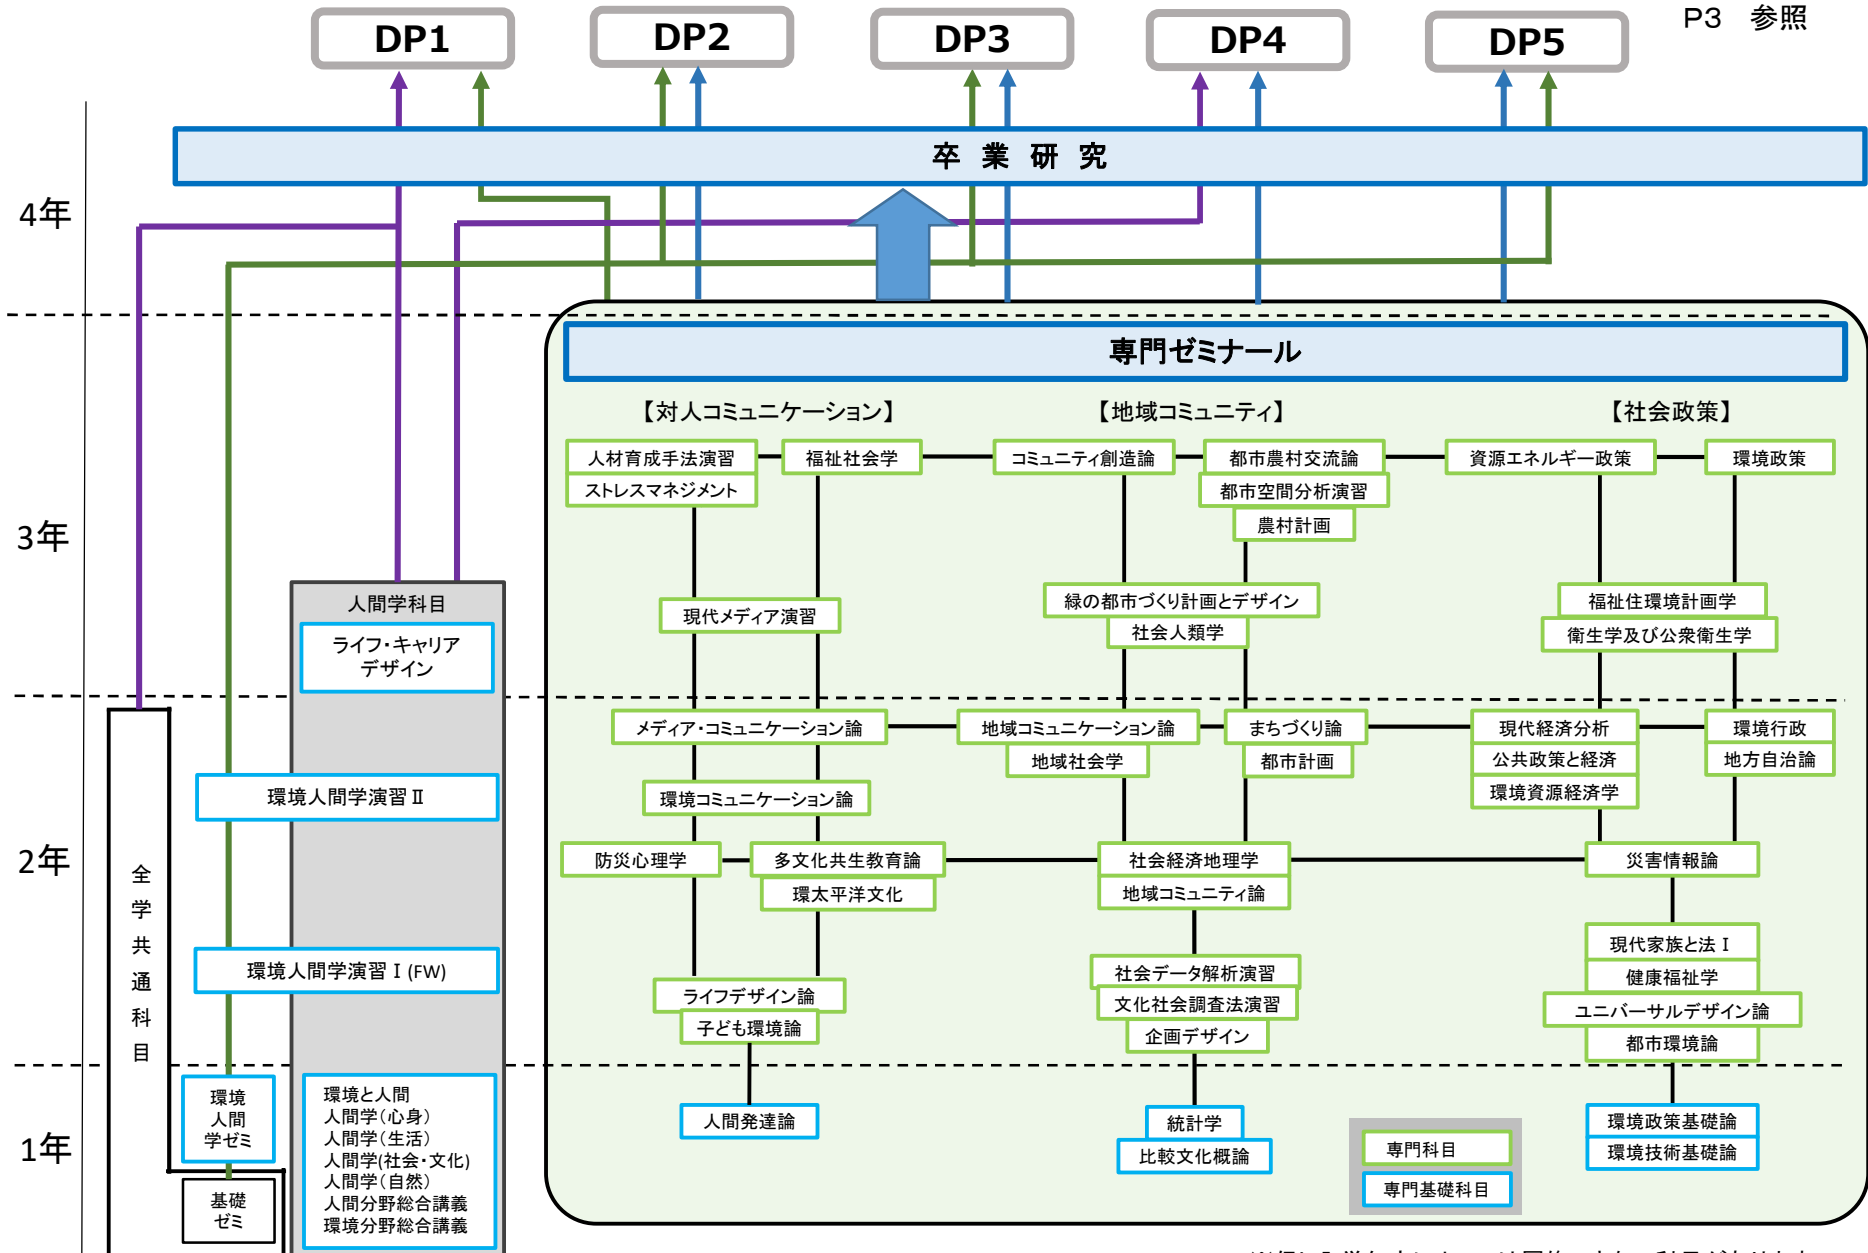

人間形成系カリキュラムマップ

国際文化系カリキュラムマップ

※DPについては
P3 参照

※但し入学年度によっては履修できない科目があります

社会デザイン系カリキュラムマップ

※DPについては
P3 参照

※但し入学年度によっては履修できない科目があります

環境デザイン系カリキュラムマップ

※DPについては
P3 参照

※但し入学年度によっては履修できない科目があります

食環境栄養課程カリキュラムマップ

※DPについてはP3参照

※但し入学年度によっては履修できない科目があります