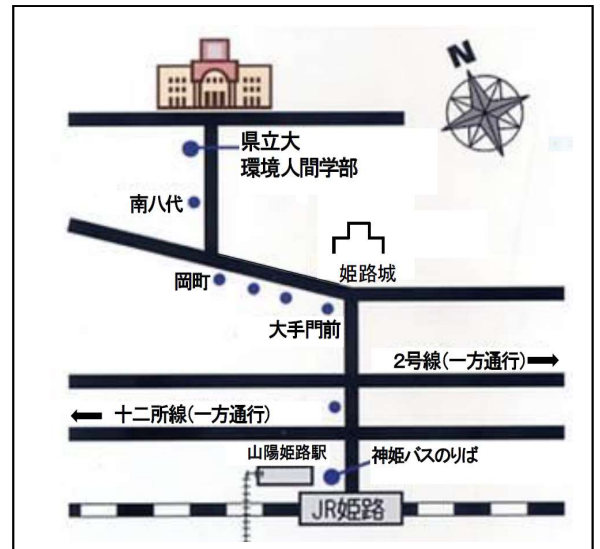

※1 お申込みの際は、参加者全員のお名前、連絡先をお知らせください。

※2 メールでお申込み後、当方から受付確認のメールを返信いたします。

数日中に届かない場合は、お手数ですが、再度ご連絡をお願いします。

アクセス

※受講時は公共交通機関をご利用くださいますようお願いいたします。

バスでお越しの方: 姫路駅前神姫バス9・10番乗場
県立大環境人間学部 下車 乗車時間10分 220円
タクシーでお越しの方: JR姫路駅中央改札北側(お城側)、
行き先を「環境人間学部」とはっきり教えてください。