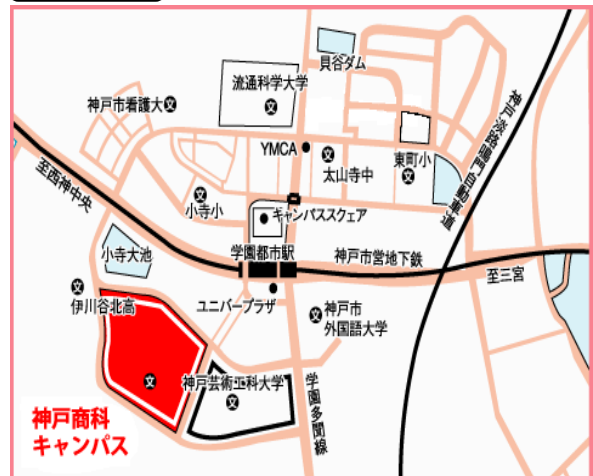

兵庫県立大学 神戸商科キャンパス

©神戸市営地下鉄学園都市駅下車徒歩15分

締切

令和5年8月10日(木)必着

※新型コロナウイルス感染拡大等の影響により、中止・延期、オンライン化の可能性があります。ご了承ください。

兵庫県立大学 神戸商科キャンパス 公開講座 受講申込書 申込日: 令和5年 月 日

受講希望講座名	アルゴリズム理論の基礎				
(ふりがな) 氏名		性別	男・女	年齢	歳
住所	〒				
電話番号					
職業(該当にO印)	会社員 公務員 自営業 学生 主婦 NPO 団体 無職 その他()				