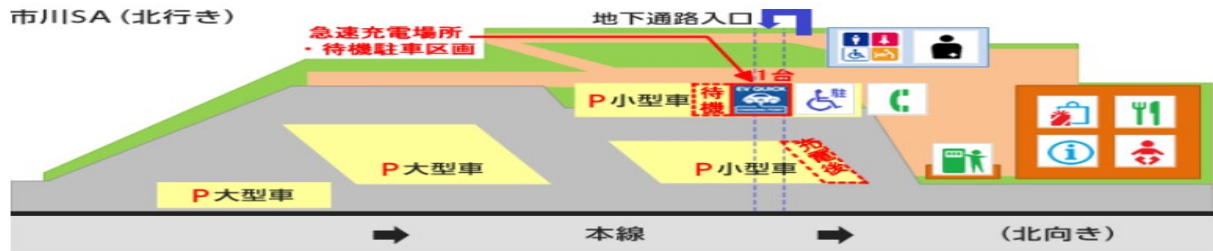

【位置図】

所在地 兵庫県神崎都市川町屋形地内

市川 SA の概要

市川SA (北行き)

駐車場台数		トイレ	
普通車	36台	男子	(小) 10 (大) 3
大型車	10台	女子	10
障がい者用	2台	バリアフリー	男女 各1

営業施設情報		
レストラン・売店	ショッピングコーナー 平日 10:00~18:00 土日祝 9:00~18:00 レストラン 平日 10:00~16:00 (ラストオーダー 15:30) 土日祝 9:30~16:00 (ラストオーダー 15:30)	まねき食品株式会社 TEL: 0790-24-9600
情報コーナー	平日 10:00~18:00 土日祝 9:00~18:00	
自動販売機	24時間	

市川SA (南行き)

駐車場台数		トイレ	
普通車	27台	男子	(小) 5 (大) 3
大型車	6台	女子	6
障がい者用	2台	バリアフリー	(男女兼用) 1

営業施設情報		
食堂・売店	ショッピングコーナー 平日 10:00~18:00 土日祝 10:00~19:00 レストラン 平日 10:00~17:30 (ラストオーダー 17:00) 土日祝 10:00~18:30 (ラストオーダー 18:00)	
自動販売機	24時間	