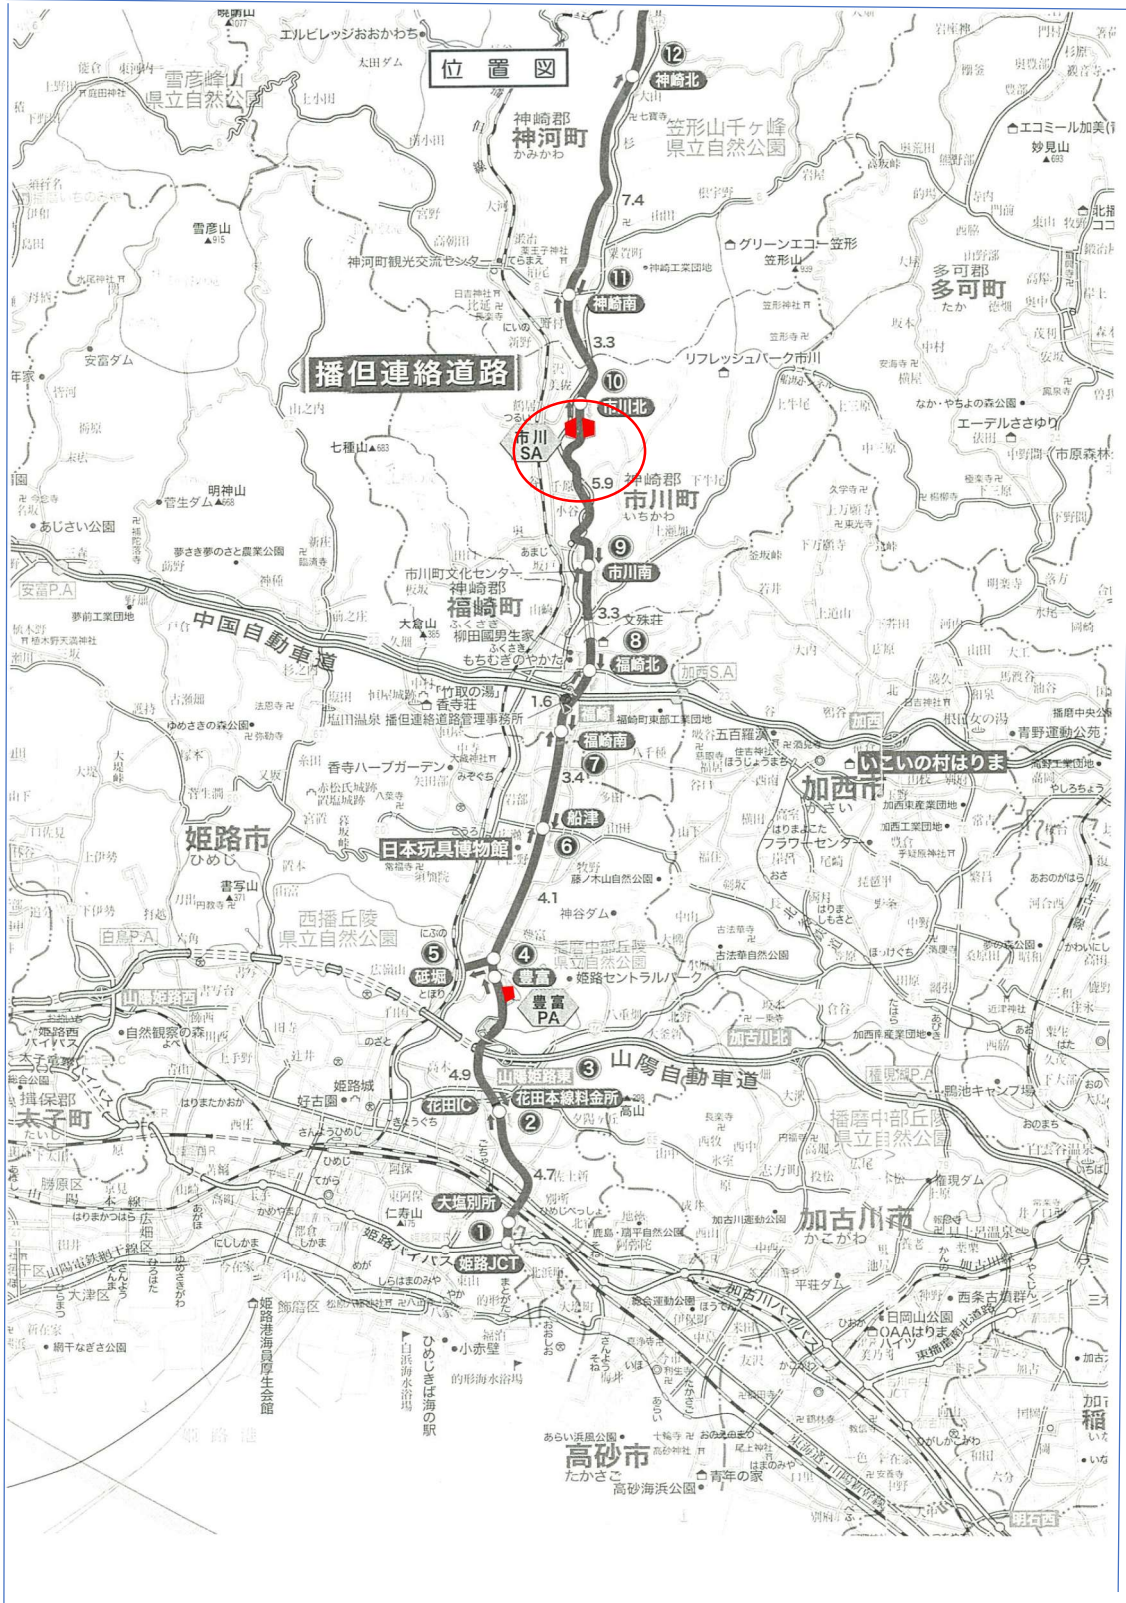

【位置図】

所在地 兵庫県神崎都市川町屋形地内

市川 SA の概要

市川SA (北行き)

駐車場台数		トイレ	
普通車	36台	男子	(小) 10 (大) 3
大型車	10台	女子	10
障がい者用	2台	バリアフリー	男女 各1

営業施設情報		
レストラン・売店	ショッピングコーナー 平日 10:00~18:00 土日祝 9:00~18:00 レストラン 平日 10:00~16:00 (ラストオーダー 15:30) 土日祝 9:30~16:00 (ラストオーダー 15:30)	まねき食品株式会社 TEL: 0790-24-9600
情報コーナー	平日 10:00~18:00 土日祝 9:00~18:00	
自動販売機	24時間	

市川SA (南行き)

駐車場台数		トイレ	
普通車	27台	男子	(小) 5 (大) 3
大型車	6台	女子	6
障がい者用	2台	バリアフリー	(男女兼用) 1

営業施設情報		
食堂・売店	ショッピングコーナー 平日 10:00~18:00 土日祝 10:00~19:00 レストラン 平日 10:00~17:30 (ラストオーダー 17:00) 土日祝 10:00~18:30 (ラストオーダー 18:00)	
自動販売機	24時間	

<マークの詳細>

<おすすめメニュー>

天ぷらえきそば 550円(税込)

1949年に原宿駅のホームから始まった「原宿名物まねきのえきそば」です。