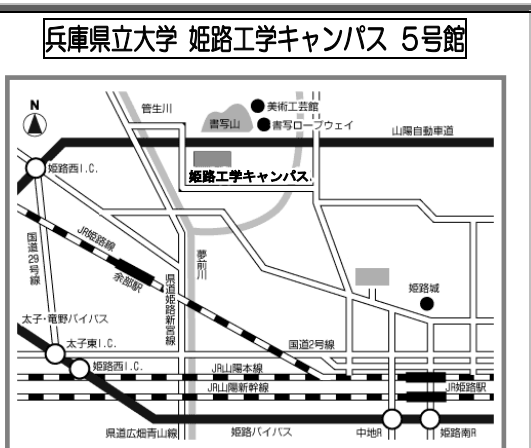

2018

姫路会場大会

青少年のための科学の祭典

姫路会場大会 2018年 8月25日(土)~26日(日) 10:00~16:30

イラスト:のり

子どもゆめ基金(独立行政法人国立青少年教育振興機構) 助成活動

参加対象:小学生・中学生・高校生から大人まで
小学生や中学生も参加できる約 35 種類の科学実験コーナーがあり、楽しく1日を過ごすことができます。参加のための事前申込みの必要はありません。無料で参加することができます。ただし、実験により人数制限を行っています。ご希望の方は、大会当日にお申し込みください。希望者抽選を行います。
屋食時には大学の食堂を利用できます。

十分な駐車スペースを確保できていません。
できるだけ公共交通機関をご利用ください。

◆姫路駅からバスでお越しの方◆

姫路駅下車 山陽百貨近く神姫バスのり場 18 番から乗車
路線番号 41~45 横間經由県立大工学部、書写西住宅、緑台、バースタウン、山崎、荒木、古瀬畑の各方面行き または横間經由山崎行き「県立大工学部」バス停下車
キャンパス正門から北へ入り、案内板に従っておすす下さい。

===== 姫路駅前 停留所 バス時刻表 =====

	緑台・荒木・工部・古瀬畑・山崎 路線番号 41, 42, 43	県立大工学部前~書写西住宅 路線番号 45
9時	10 40	25 45 55
10時	10 40	25 55
11時	10 40	25 55
12時	10 40	25 55
13時	10 40	25 55
14時	10 40	25 55
15時	10 40	25 55

主催: 青少年のための科学の祭典・姫路会場実行委員会

共催: 公益財団法人日本科学技術振興財団, 公益財団法人ひょうご科学技術協会