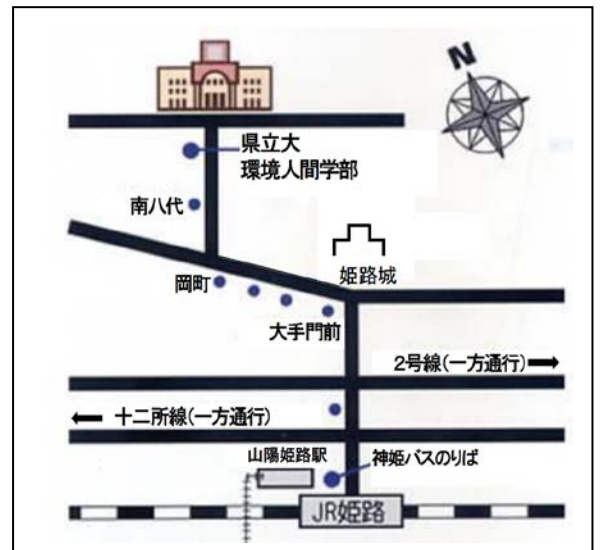

■アクセス

※受講時は公共交通機関をご利用くださいますようお願いいたします。

バスでお越しの方:姫路駅前神姫バス 9・10 番乗場
県立大環境人間学部 下車 乗車時間 10分 220円
タクシーでお越しの方:JR 姫路駅中央改札北側(お城側)、
行き先を「環境人間学部」とはっきり教えてください。

(切り取り線)

2022年度 兵庫県立大学環境人間学部公開講座 【整理番号: 】
『アメリカ文化を読みしてみようーマイノリティー作家たちの挑戦ー』 受講申込書