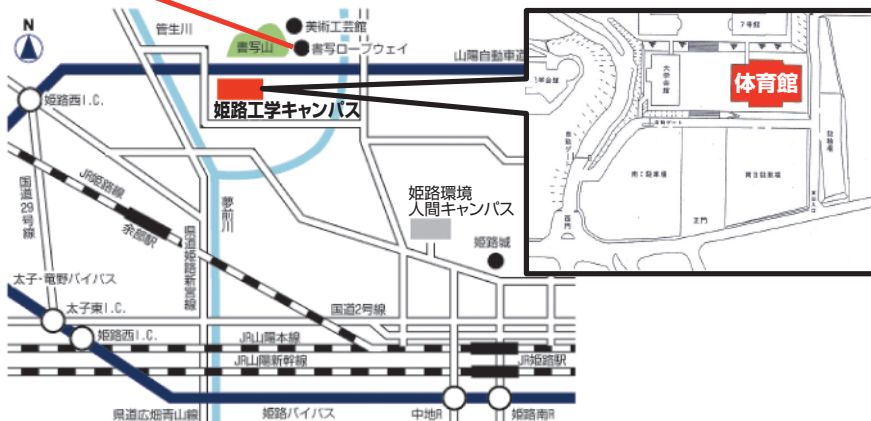

# 会場アクセス

兵庫県立大学 姫路工学キャンパス

臨時駐車場(シャトルバスのりば)

## <神姫バス>

- ・姫路駅北①番中央のりば(41,42,43,45系統)  
「県立大工学部」下車
- ・姫路駅北①番東のりば(8系統)  
「書写駅」下車で、臨時駐車場から  
シャトルバス(無料)に乗り換え。

## <お車で>

書写山ロープウェイのりばの臨時駐車場をご利用ください。  
会場までは、臨時駐車場からシャトルバス(無料)を運行いたします。